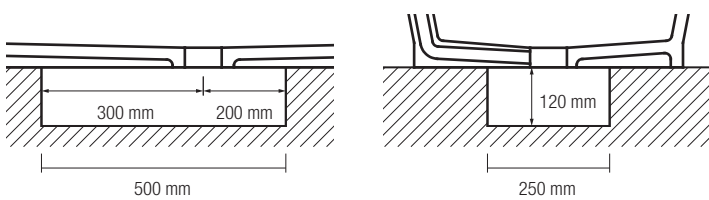

Melt Light V

BRERA

Dettaglio pozzetto universale installazione vasca

Detail of universal excavation for bathtub install
Detalle de excavación montaje universal bañera
Détail excavation universel pour l'installation de baignoire