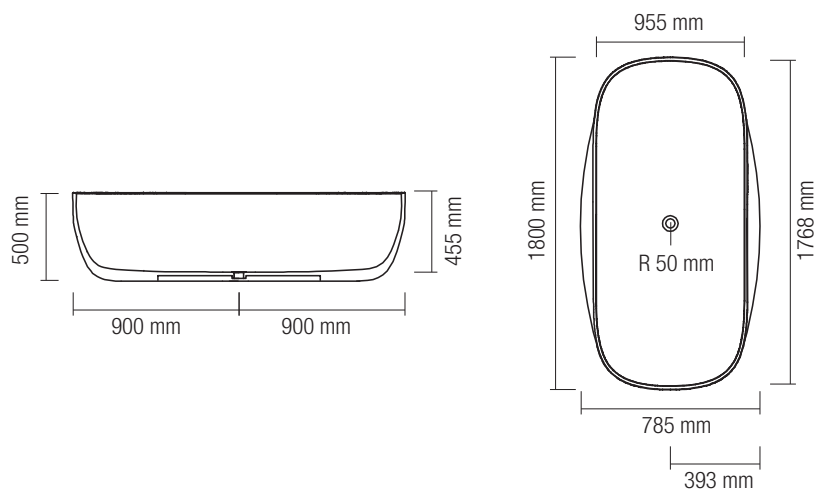

Melt Light V

BRERA

Dettaglio pozzetto universale installazione vasca

Detail of universal excavation for bathtub install
Detalle de excavación montaje universal bañera
Détail excavation universel pour l'installation de baignoire