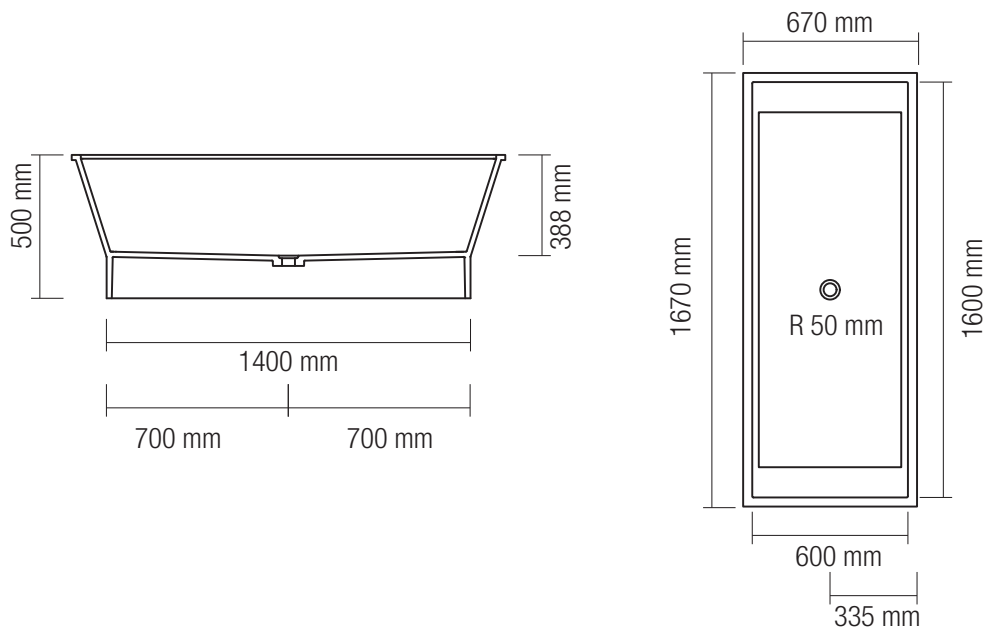

Cubo 1600

BRERA

Dettaglio pozzetto universale installazione vasca

Detail of universal excavation for bathtub install
Detalle de excavación montaje universal bañera
Détail excavation universel pour l'installation de baignoire