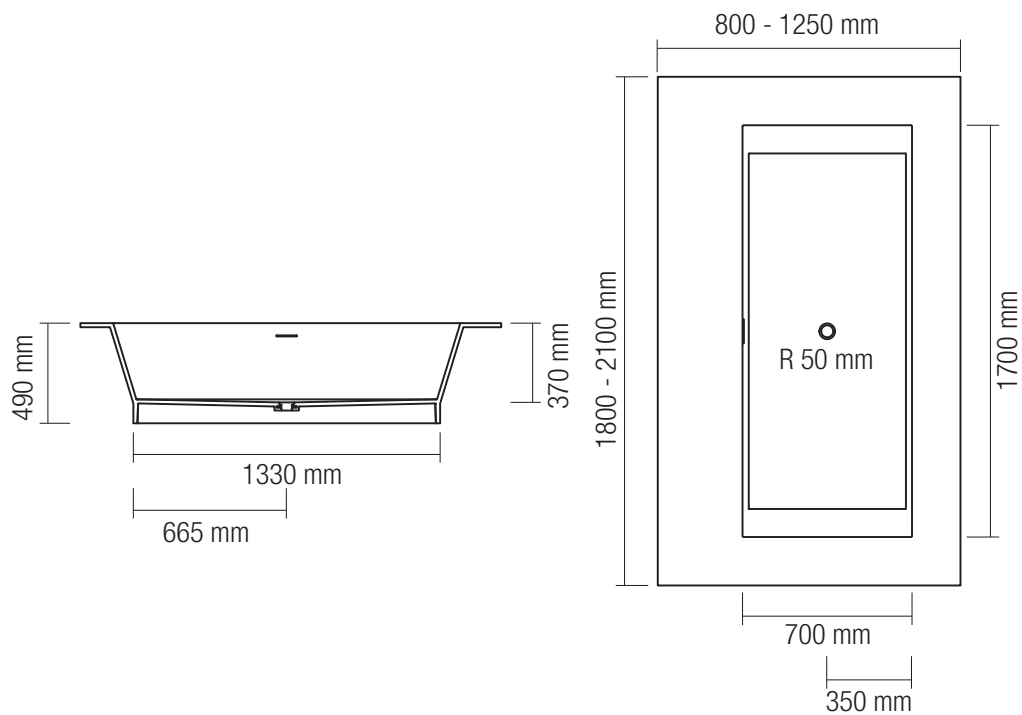

Cubo 2100

BRERA

Dettaglio pozzetto universale installazione vasca

Detail of universal excavation for bathtub install
Detalle de excavación montaje universal bañera
Détail excavation universel pour l'installation de baignoire