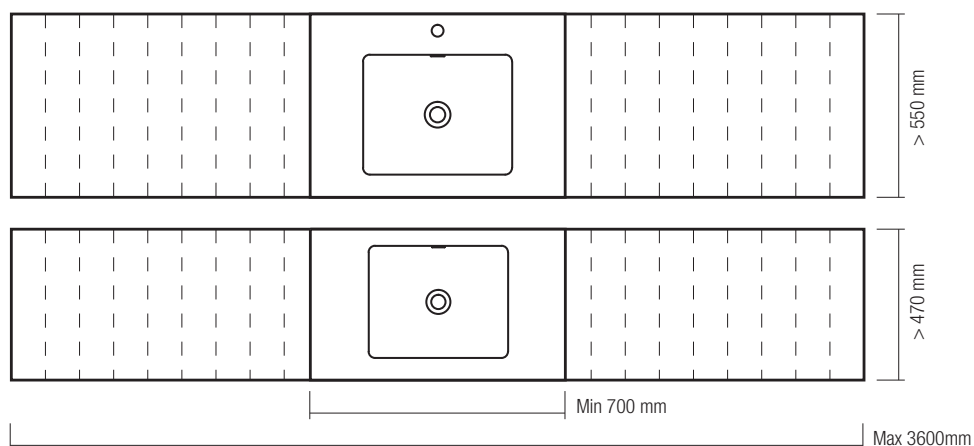

Dieci.15

BRERA

Lavabo con troppo pieno

Washbowl with integrated overflow
Fregadero con desbordamiento integrado
Lavabo avec trop plein intégré

Piletta non inclusa

Waste system not included
Desague no incluido
Système de vidage pas inclus