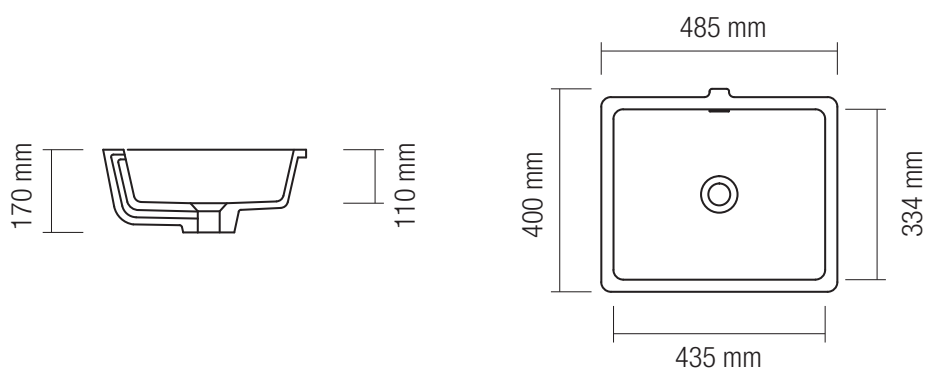

Dieci.15

BRERA

Lavabo con troppo pieno

Washbowl with integrated overflow
Fregadero con desbordamiento integrado
Lavabo avec trop plein intégré

Piletta non inclusa

Waste system not included
Desague no incluido
Système de vidage pas inclus