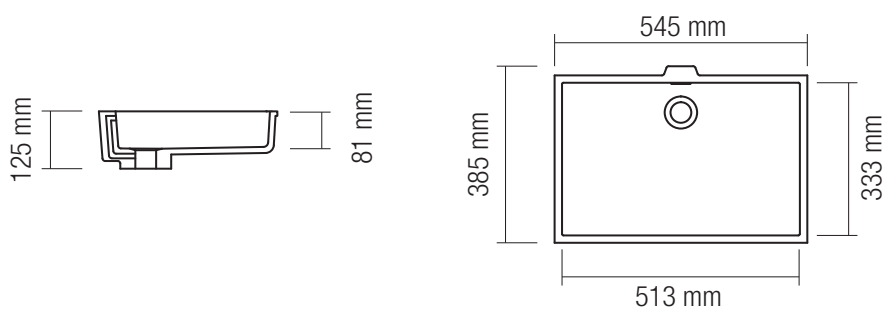

Dieci.17

BRERA

Lavabo con troppo pieno

Washbowl with integrated overflow
Fregadero con desbordamiento integrado
Lavabo avec trop plein intégré

Piletta non inclusa

Waste system not included
Desague no incluido
Système de vidage pas inclus