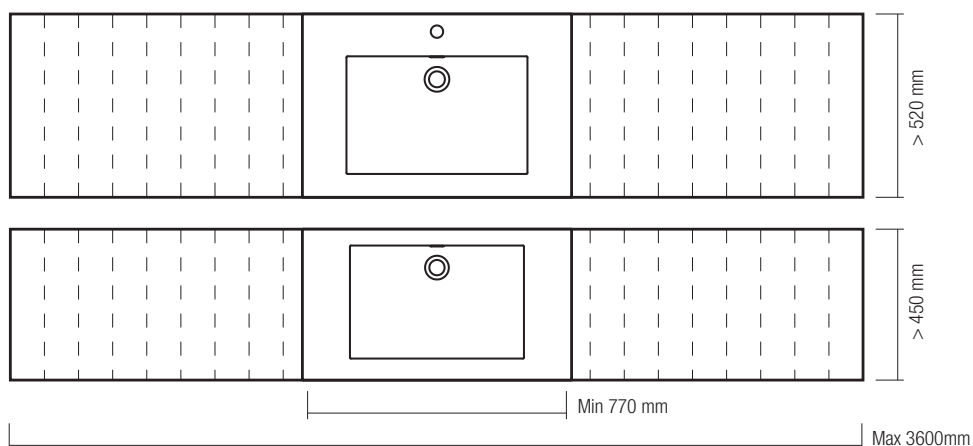

Dieci.17

BRERA

Lavabo con troppo pieno

Washbowl with integrated overflow
Fregadero con desbordamiento integrado
Lavabo avec trop plein intégré

Piletta non inclusa

Waste system not included
Desague no incluido
Système de vidage pas inclus