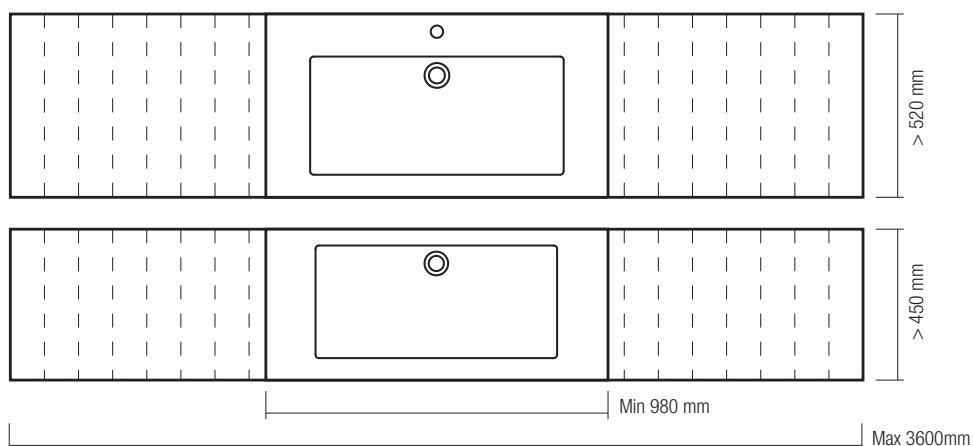

Dieci.18

BRERA

Lavabo con troppo pieno

Washbowl with integrated overflow
Fregadero con desbordamiento integrado
Lavabo avec trop plein intégré

Piletta non inclusa

Waste system not included
Desague no incluido
Système de vidage pas inclus