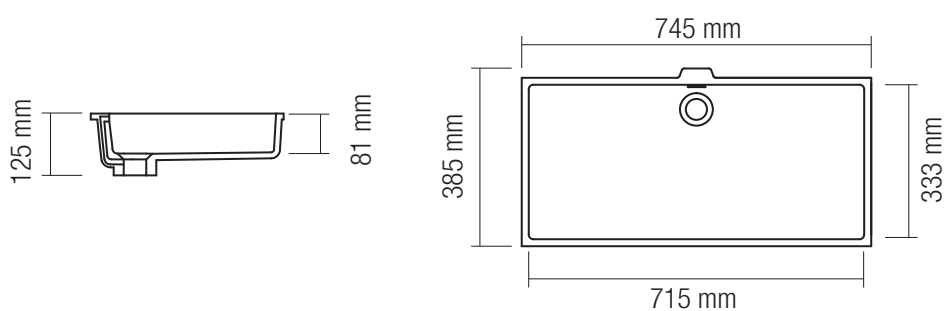

Dieci.18

BRERA

Lavabo con troppo pieno

Washbowl with integrated overflow
Fregadero con desbordamiento integrado
Lavabo avec trop plein intégré

Piletta non inclusa

Waste system not included
Desague no incluido
Système de vidage pas inclus