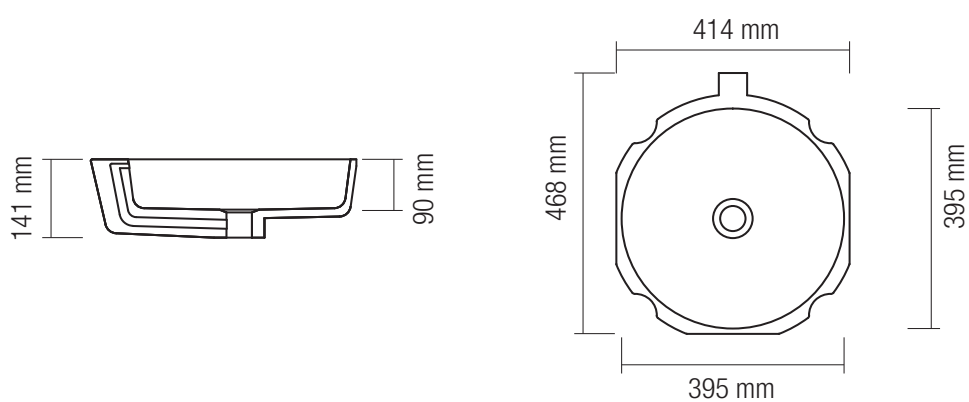

Bacino R

BRERA

Lavabo con troppo pieno

Washbowl with integrated overflow
Fregadero con desbordamiento integrado
Lavabo avec trop plein intégré

Piletta non inclusa

Waste system not included
Desague no incluido
Système de vidage pas inclus