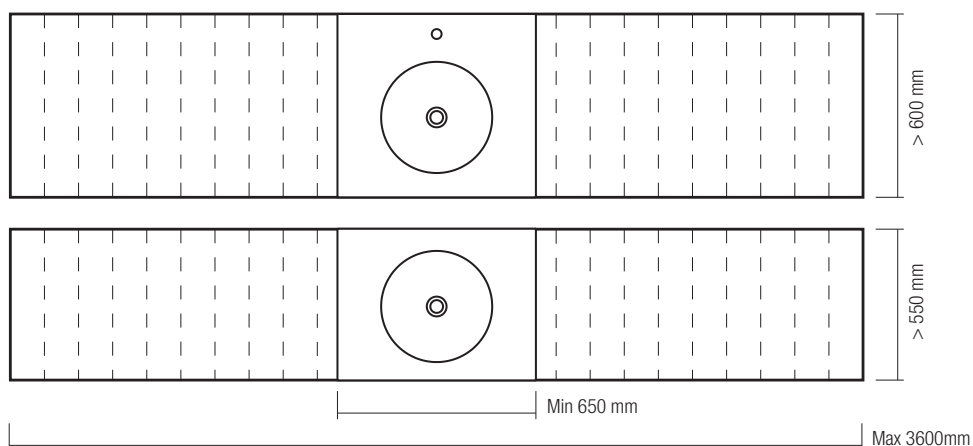

Bacino R

BRERA

Lavabo con troppo pieno

Washbowl with integrated overflow
Fregadero con desbordamiento integrado
Lavabo avec trop plein intégré

Piletta non inclusa

Waste system not included
Desague no incluido
Système de vidage pas inclus