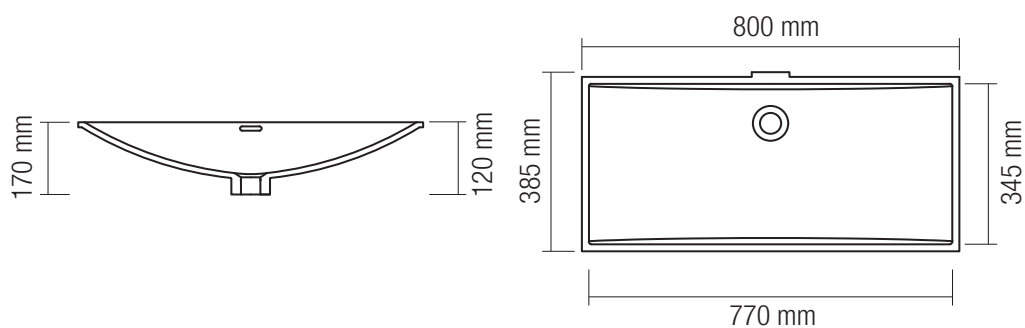

Luna 80

BRERA

Lavabo con troppo pieno

Washbowl with integrated overflow
Fregadero con desbordamiento integrado
Lavabo avec trop plein intégré

Piletta non inclusa

Waste system not included
Desague no incluido
Système de vidage pas inclus