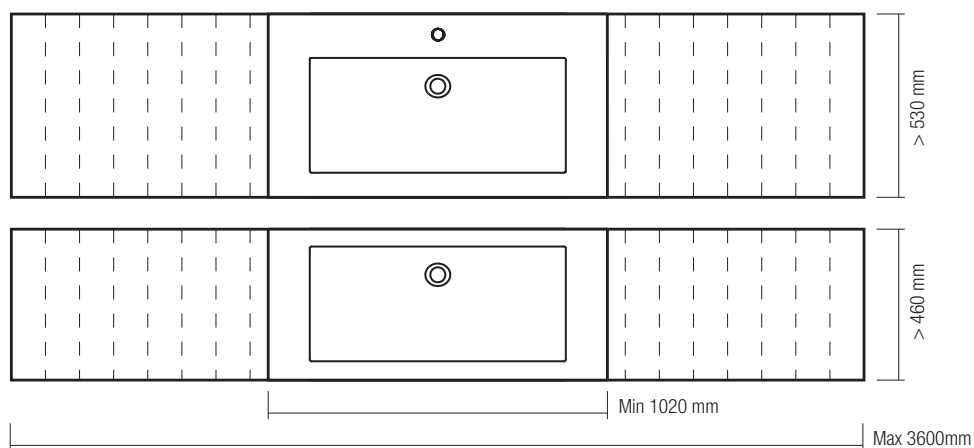

Luna 80

BRERA

Lavabo con troppo pieno

Washbowl with integrated overflow
Fregadero con desbordamiento integrado
Lavabo avec trop plein intégré

Piletta non inclusa

Waste system not included
Desague no incluido
Système de vidage pas inclus